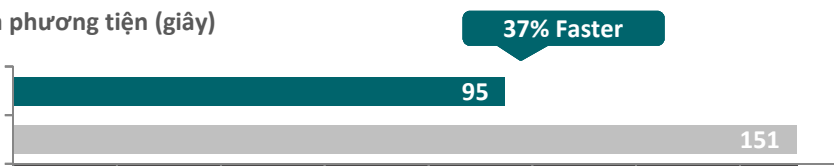

Tải về các tập tin đa phương tiện (giây)

Lướt web, tải video và tải nội dung đa phương tiện là nhanh hơn nhiều.